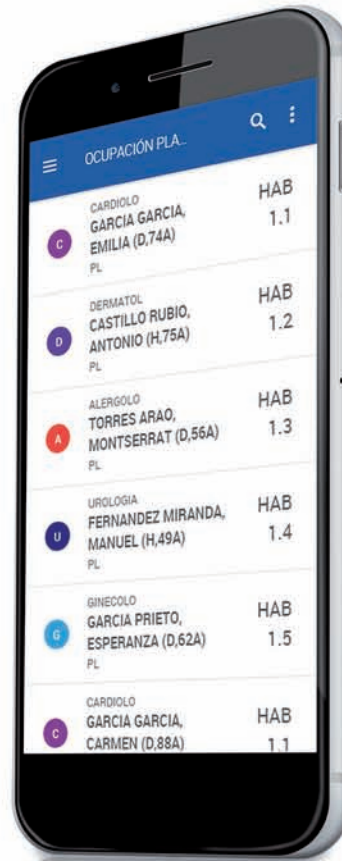

Mobile Yourself®: La solución más rápida para movilizar SAP®

La solución más efectiva para la consulta e interacción con funcionalidades SAP®. Toda la información de SAP® en sus dispositivos móviles con una mejora del diseño UX/UI y disponible en cualquier momento y lugar.

Características de Mobile Yourself

- Sin Prerequisitos
- Multiplataforma
- Sistema de roles
- Ampliable
- Configurable
- UX simplificada

Beneficios de Mobile Yourself

SIN **100%**
upgrades de SAP®
ni hardware adicional
ahorro en prerequisites

SIN **100%**
conocimientos de SAPUI5®
ni otros lenguajes
ahorro en nuevos recursos

75% **50%**
más rápido que otras soluciones
ahorro de costes