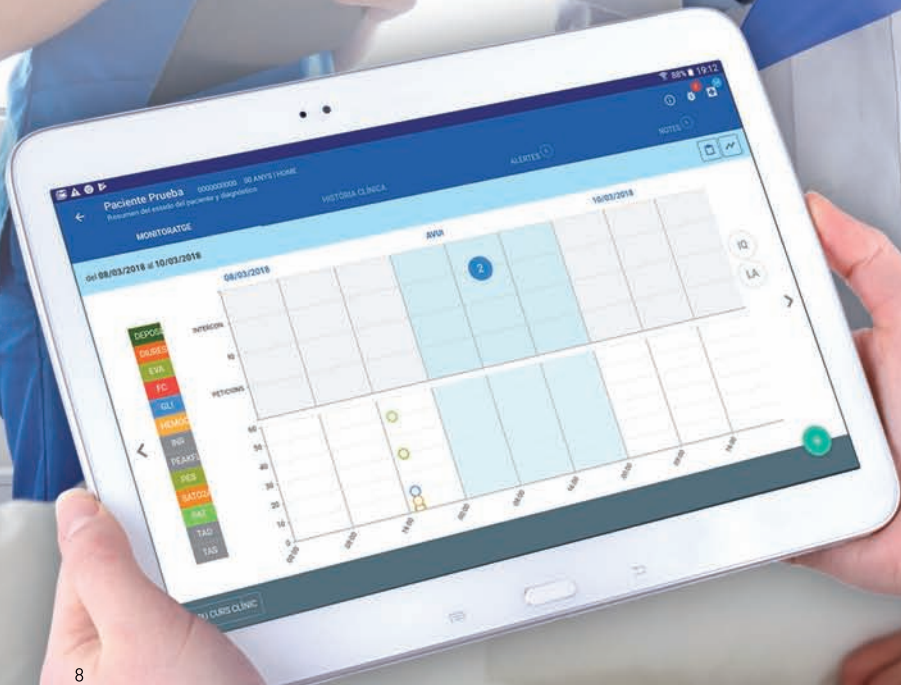

Características de Mobile Yourself

- Sin Prerequisitos 
- Multiplataforma 
- Sistema de roles 
- Ampliable 
- Configurable 
- UX simplificada 

Beneficios de Mobile Yourself

SIN **100%**
upgrades de SAP®
ni hardware adicional
ahorro en prerequisites

SIN **100%**
conocimientos de SAPUI5®
ni otros lenguajes
ahorro en nuevos recursos

75% **50%**
más rápido que otras soluciones
ahorro de costes

Una arquitectura sencilla para un resultado increíble

Mobile Yourself® es una solución de altas prestaciones desarrollada por Uxland, compuesta de un Add-On SAP® propio y varias PWA preparadas que permite disponer de la movilidad SAP® de la forma más rápida y efectiva.

SECTOR SANITARIO

Aplicación para la gestión de historias clínicas de pacientes en movilidad.

SECTOR LOGÍSTICO

Aplicación para la organización del planning de pedidos en medios de transporte.

SECTOR PÚBLICO

Aplicación para la realización de incidencias de parques y jardines públicos.

ABASTECIMIENTO DE AGUA

Implantación de Mobile Yourself® para la creación de aplicaciones como gestor de proyectos y lotes.

SECTOR FARMACÉUTICO