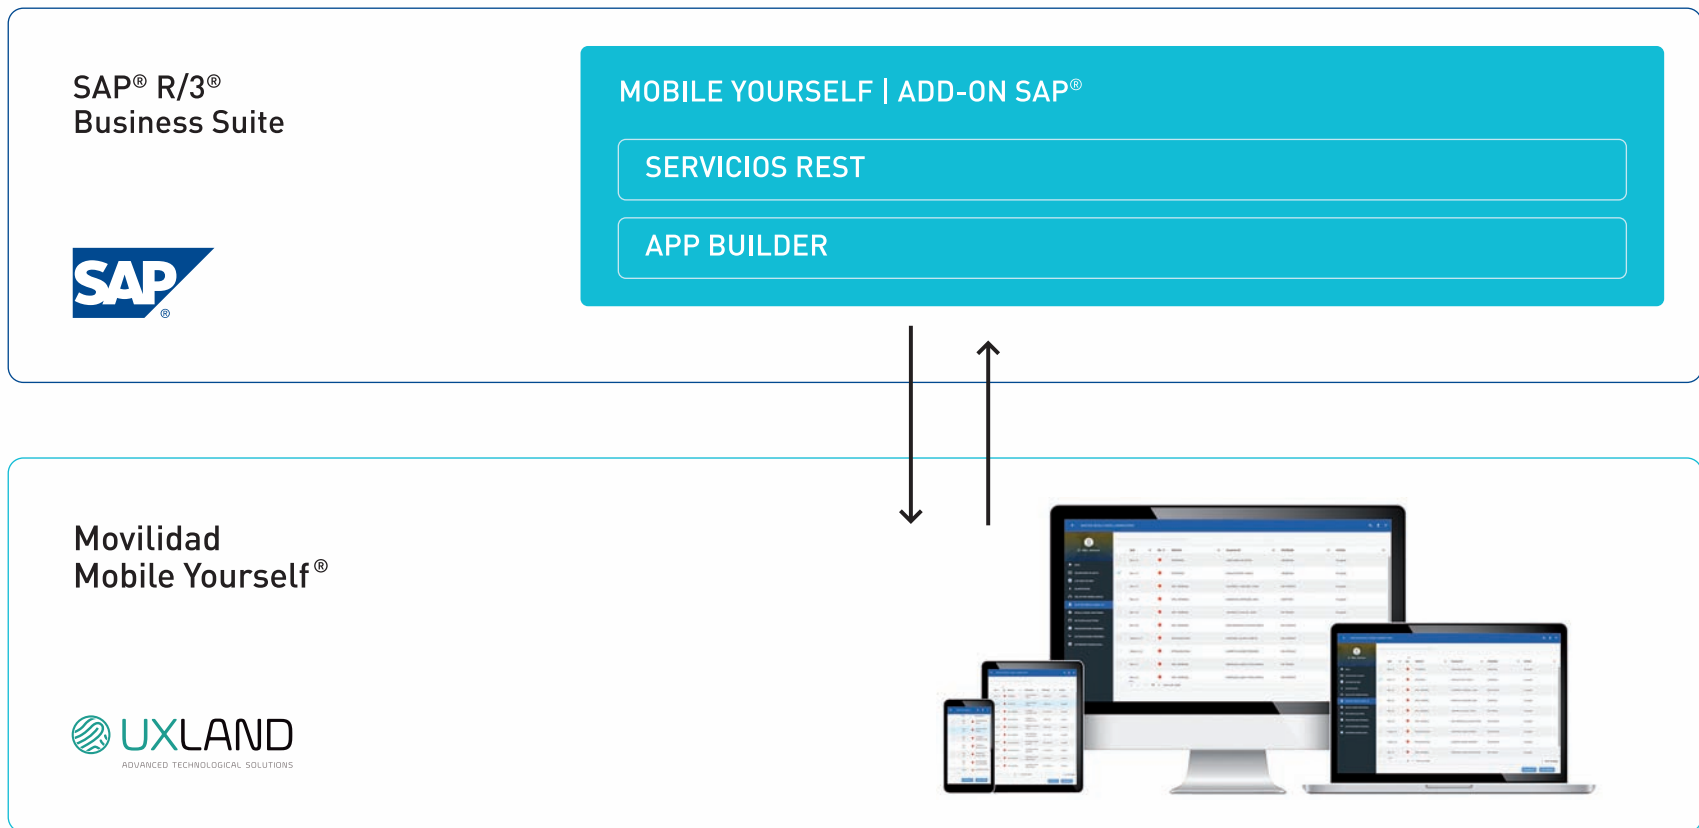

Características de Mobile Yourself

- Sin Prerequisitos 
- Multiplataforma 
- Sistema de roles 
- Ampliable 
- Configurable 
- UX simplificada 

Beneficios de Mobile Yourself

SIN **100%**
upgrades de SAP®
ni hardware adicional
ahorro en prerequisites

SIN **100%**
conocimientos de SAPUI5®
ni otros lenguajes
ahorro en nuevos recursos

75% **50%**
más rápido que otras soluciones
ahorro de costes

Una arquitectura sencilla para un resultado increíble

Mobile Yourself® es una solución de altas prestaciones desarrollada por Uxland, compuesta de un Add-On SAP® propio y varias PWA preparadas que permite disponer de la movilidad SAP® de la forma más rápida y efectiva.