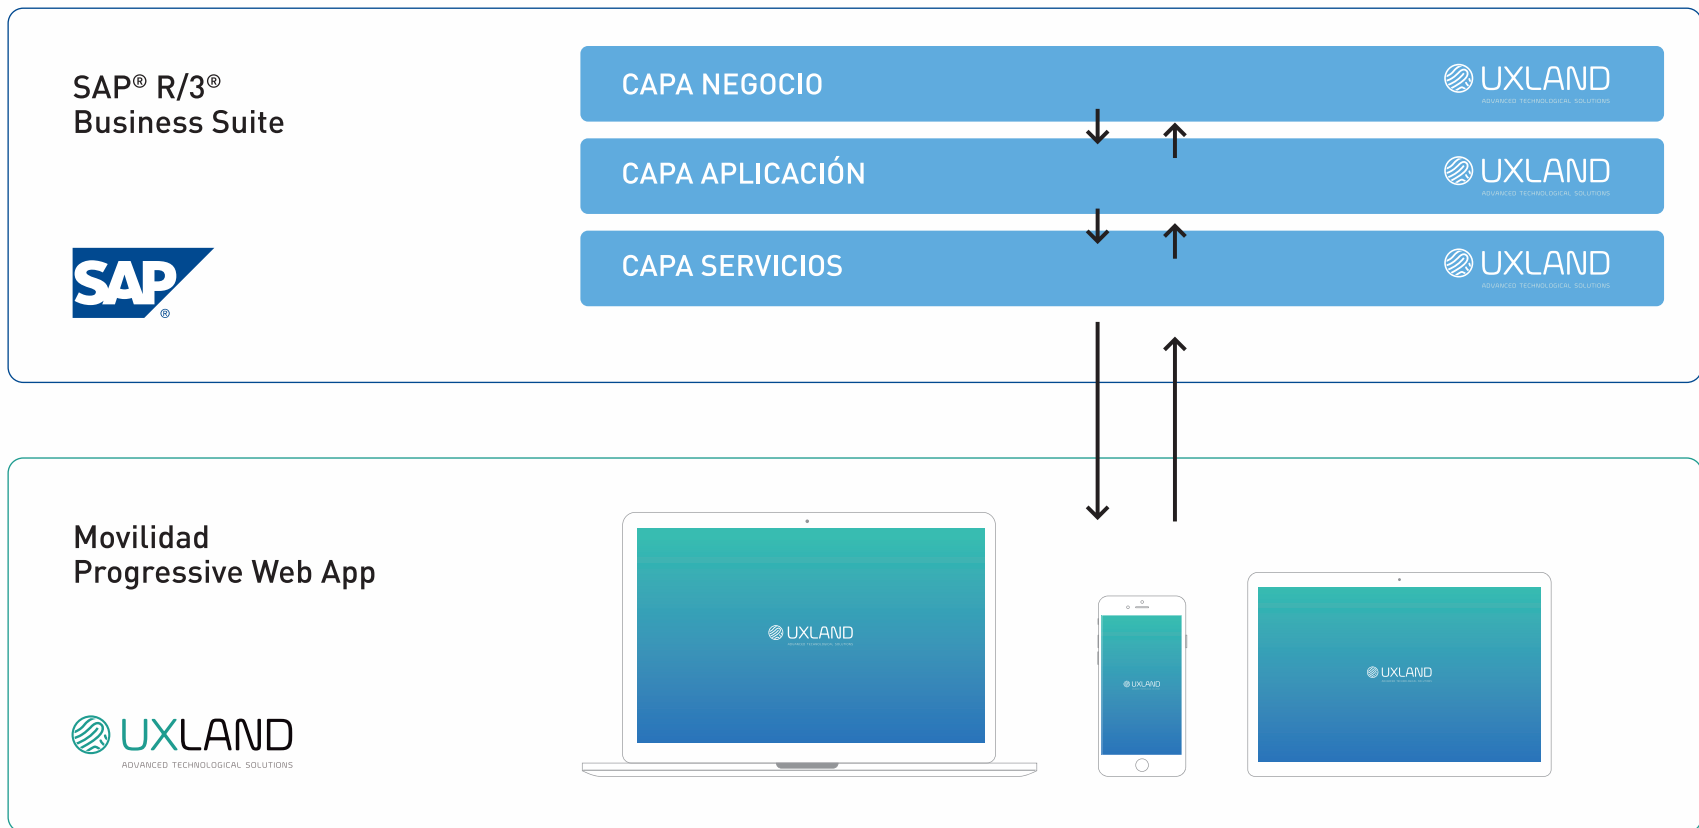

 Progresiva

 Segura

 Actualizada

 Adaptable

 Instalable

 Online & Offline

Aplicaciones que interactúan con SAP® R/3®

Movilizamos los datos y servicios de SAP® R/3® en una PWA accesible desde cualquier lugar, con una conexión Online o Offline y consiguiendo una UX/UI más amigable que permite simplificar el uso de funcionalidades.